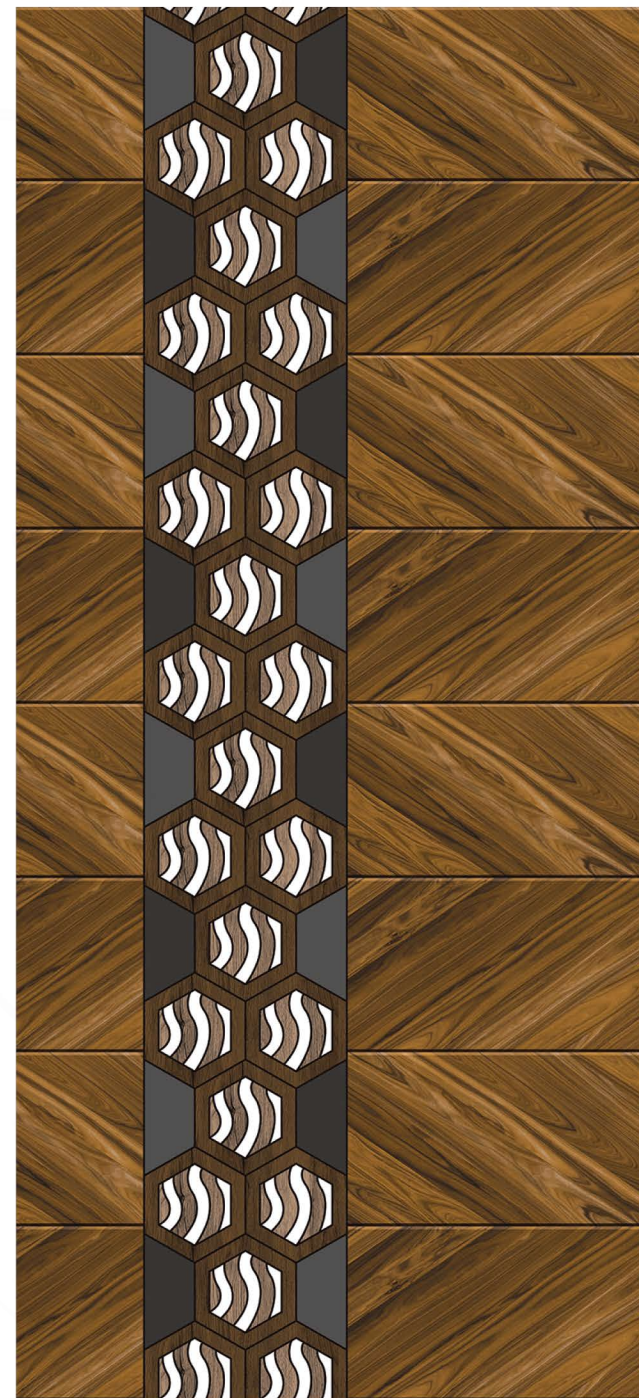

7' X 3.25' & 8' X 4' FEET

DS 02