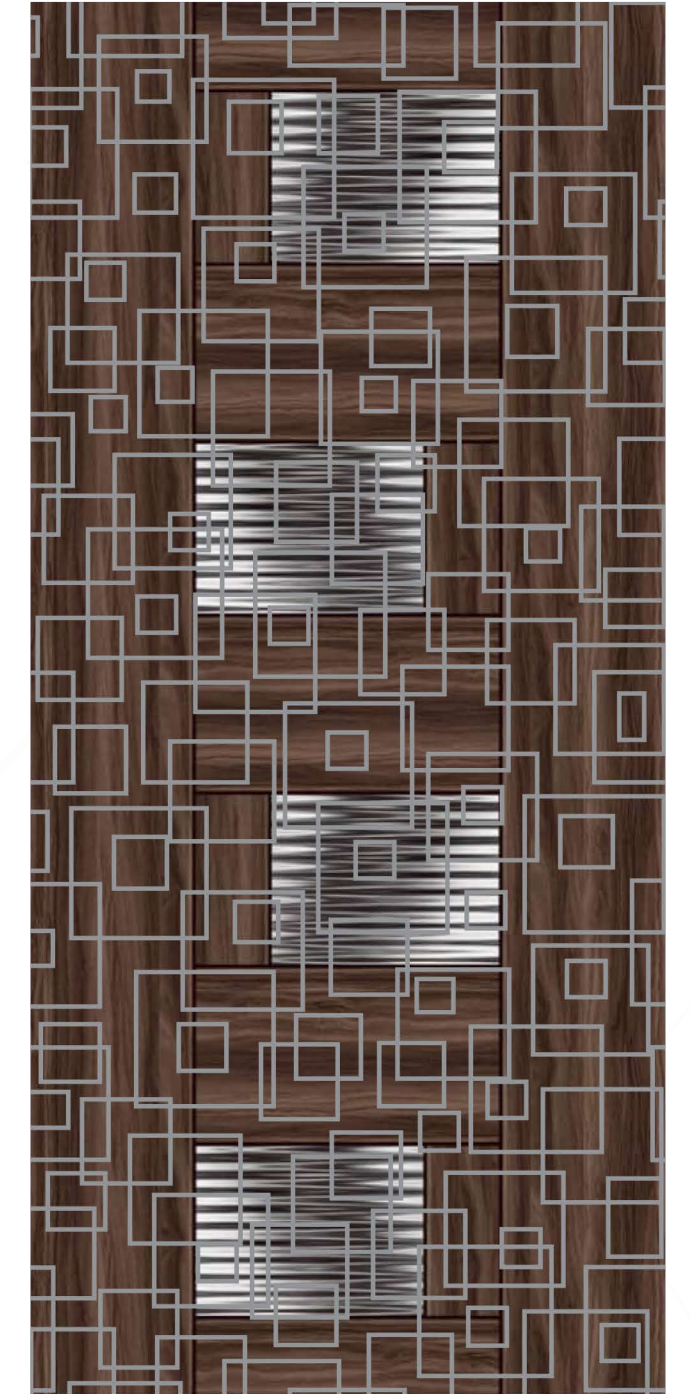

7' X 3.25' FEET

T7 50